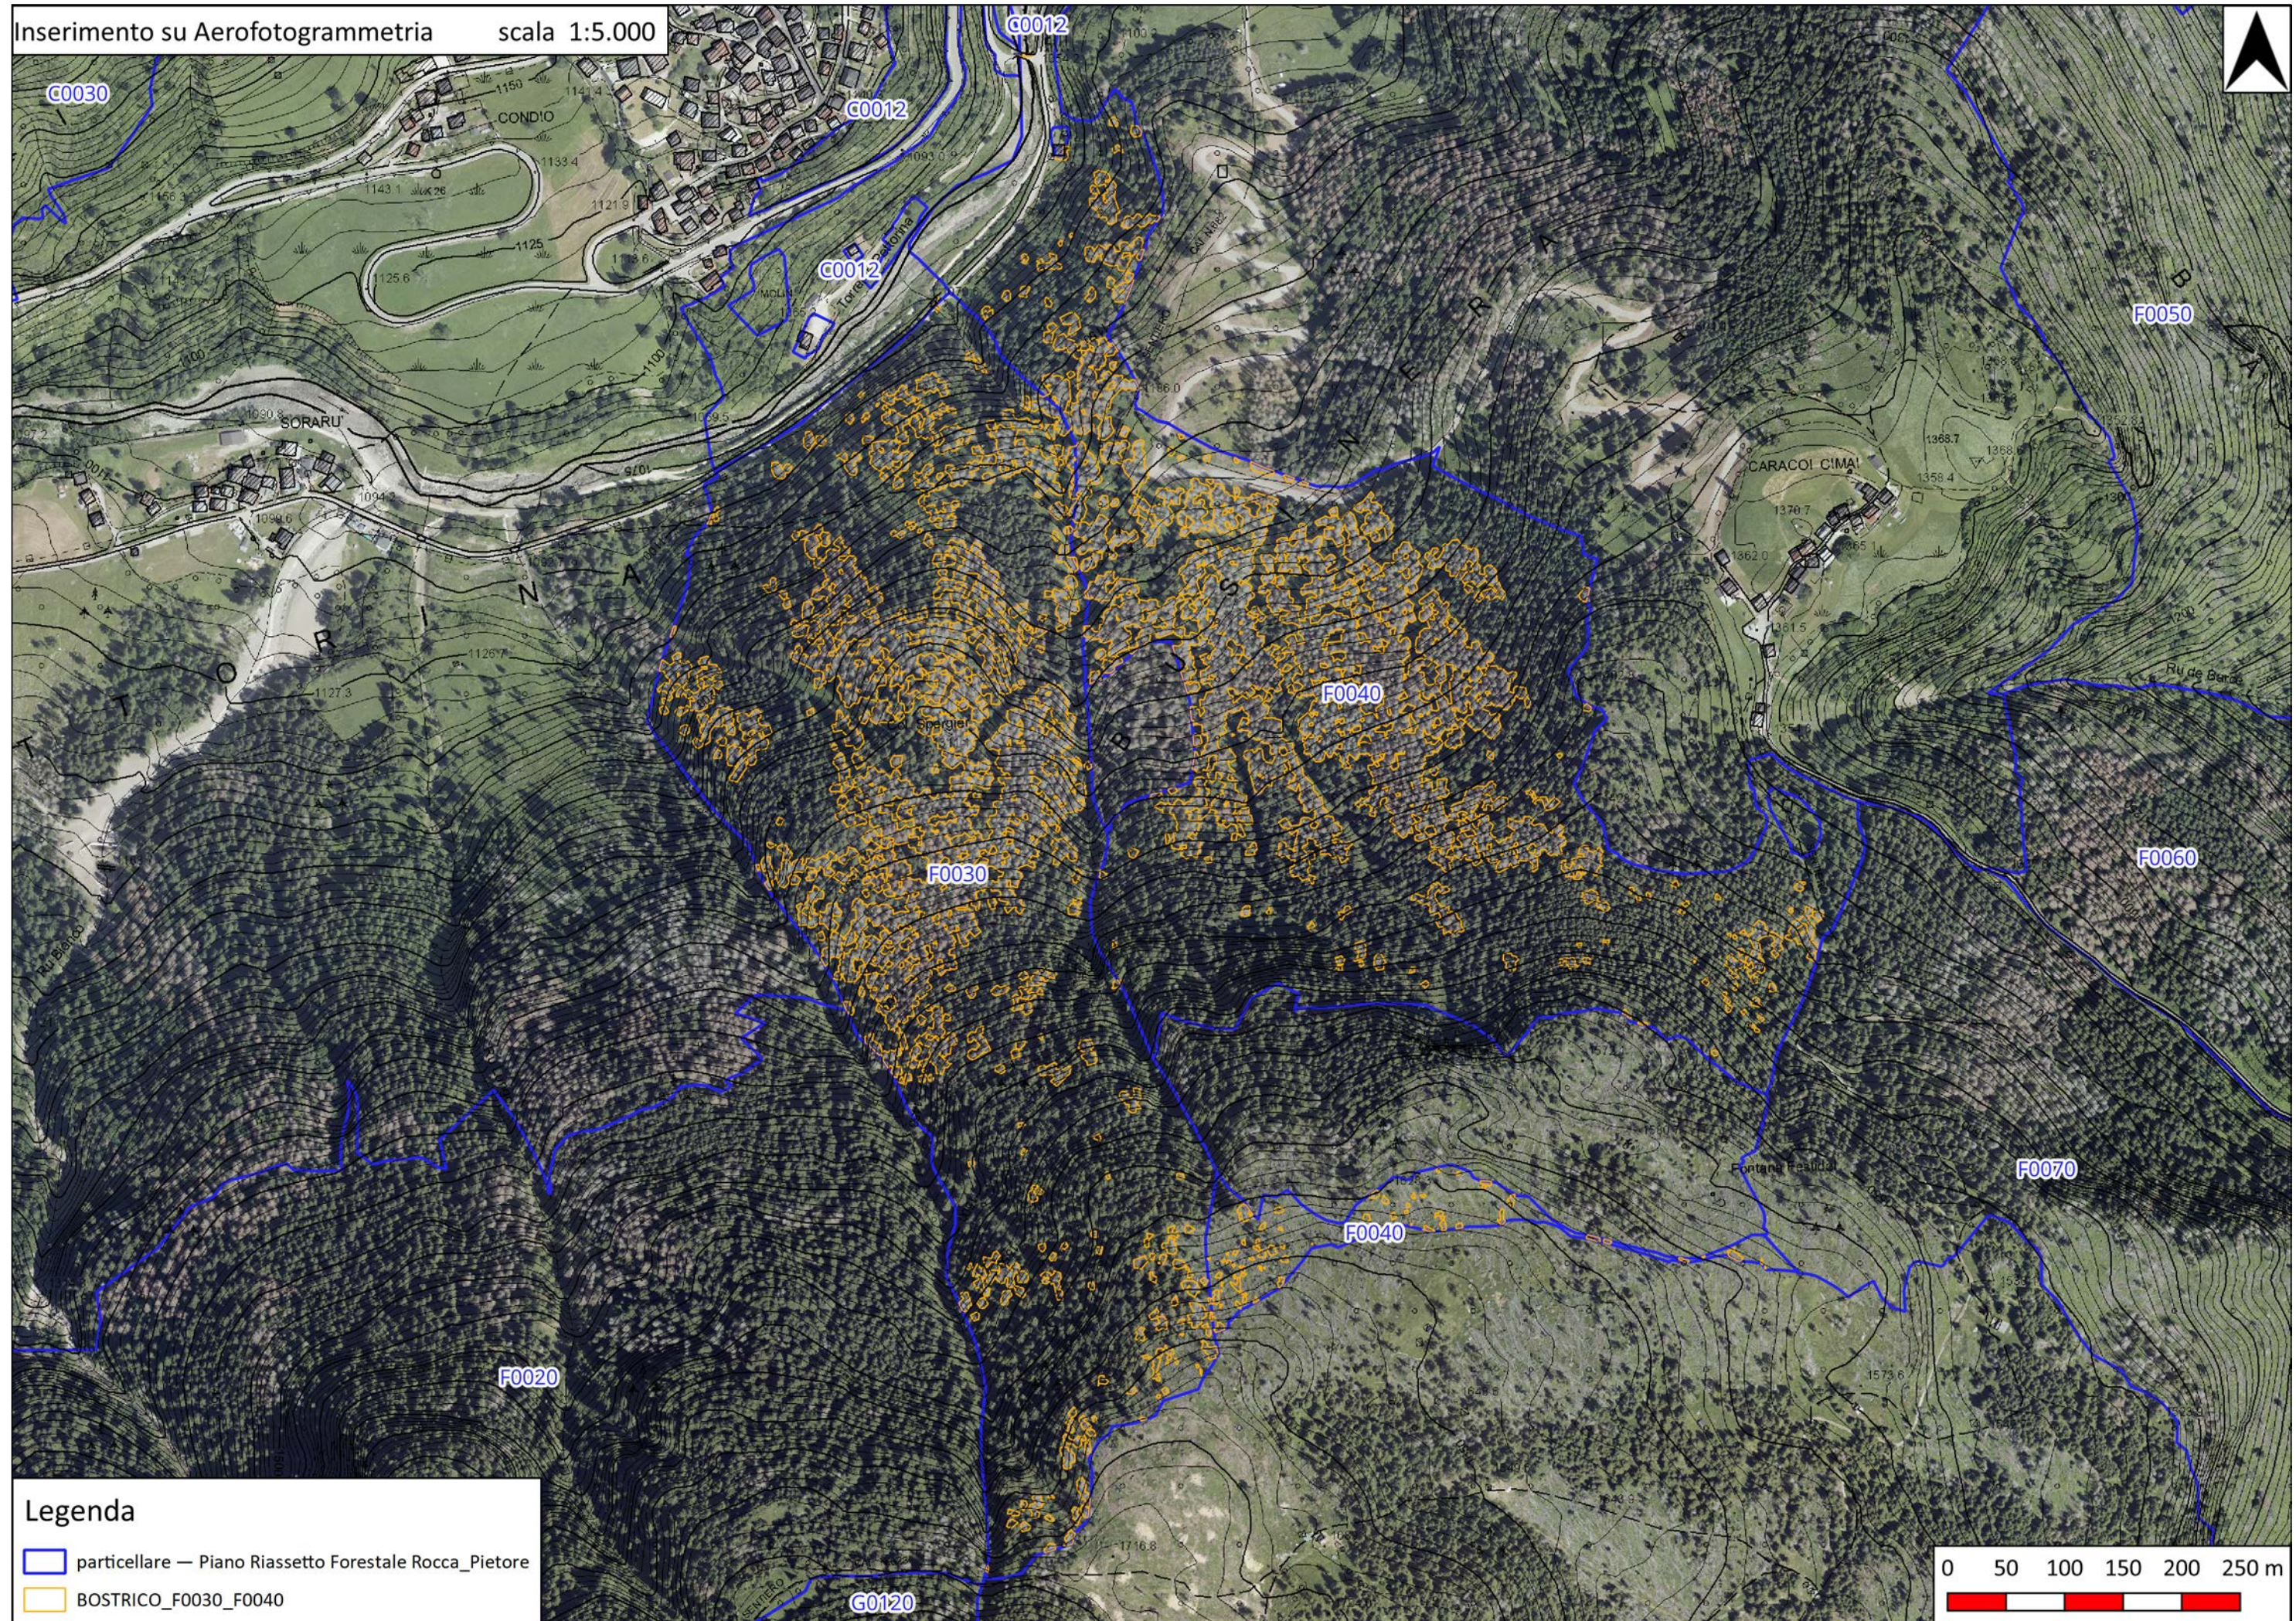

Legenda

-  partellare — Piano Riassetto Forestale Rocca_Pietore
-  BOSTRICO_F0030_F0040

Legenda

-  partellare — Piano Riassetto Forestale Rocca_Pietore
-  BOSTRICO_F0030_F0040

Legenda

-  partellare — Piano Riassetto Forestale Rocca_Pietore
-  BOSTRICO_F0030_F0040

Planimetria Catastale scala 1:5.000
C.T. Rocca Pietore - Fg. 41 - particelle varie

Legenda

-  partellare — Piano Riassetto Forestale Rocca_Pietore
-  BOSTRICO_F0030_F0040