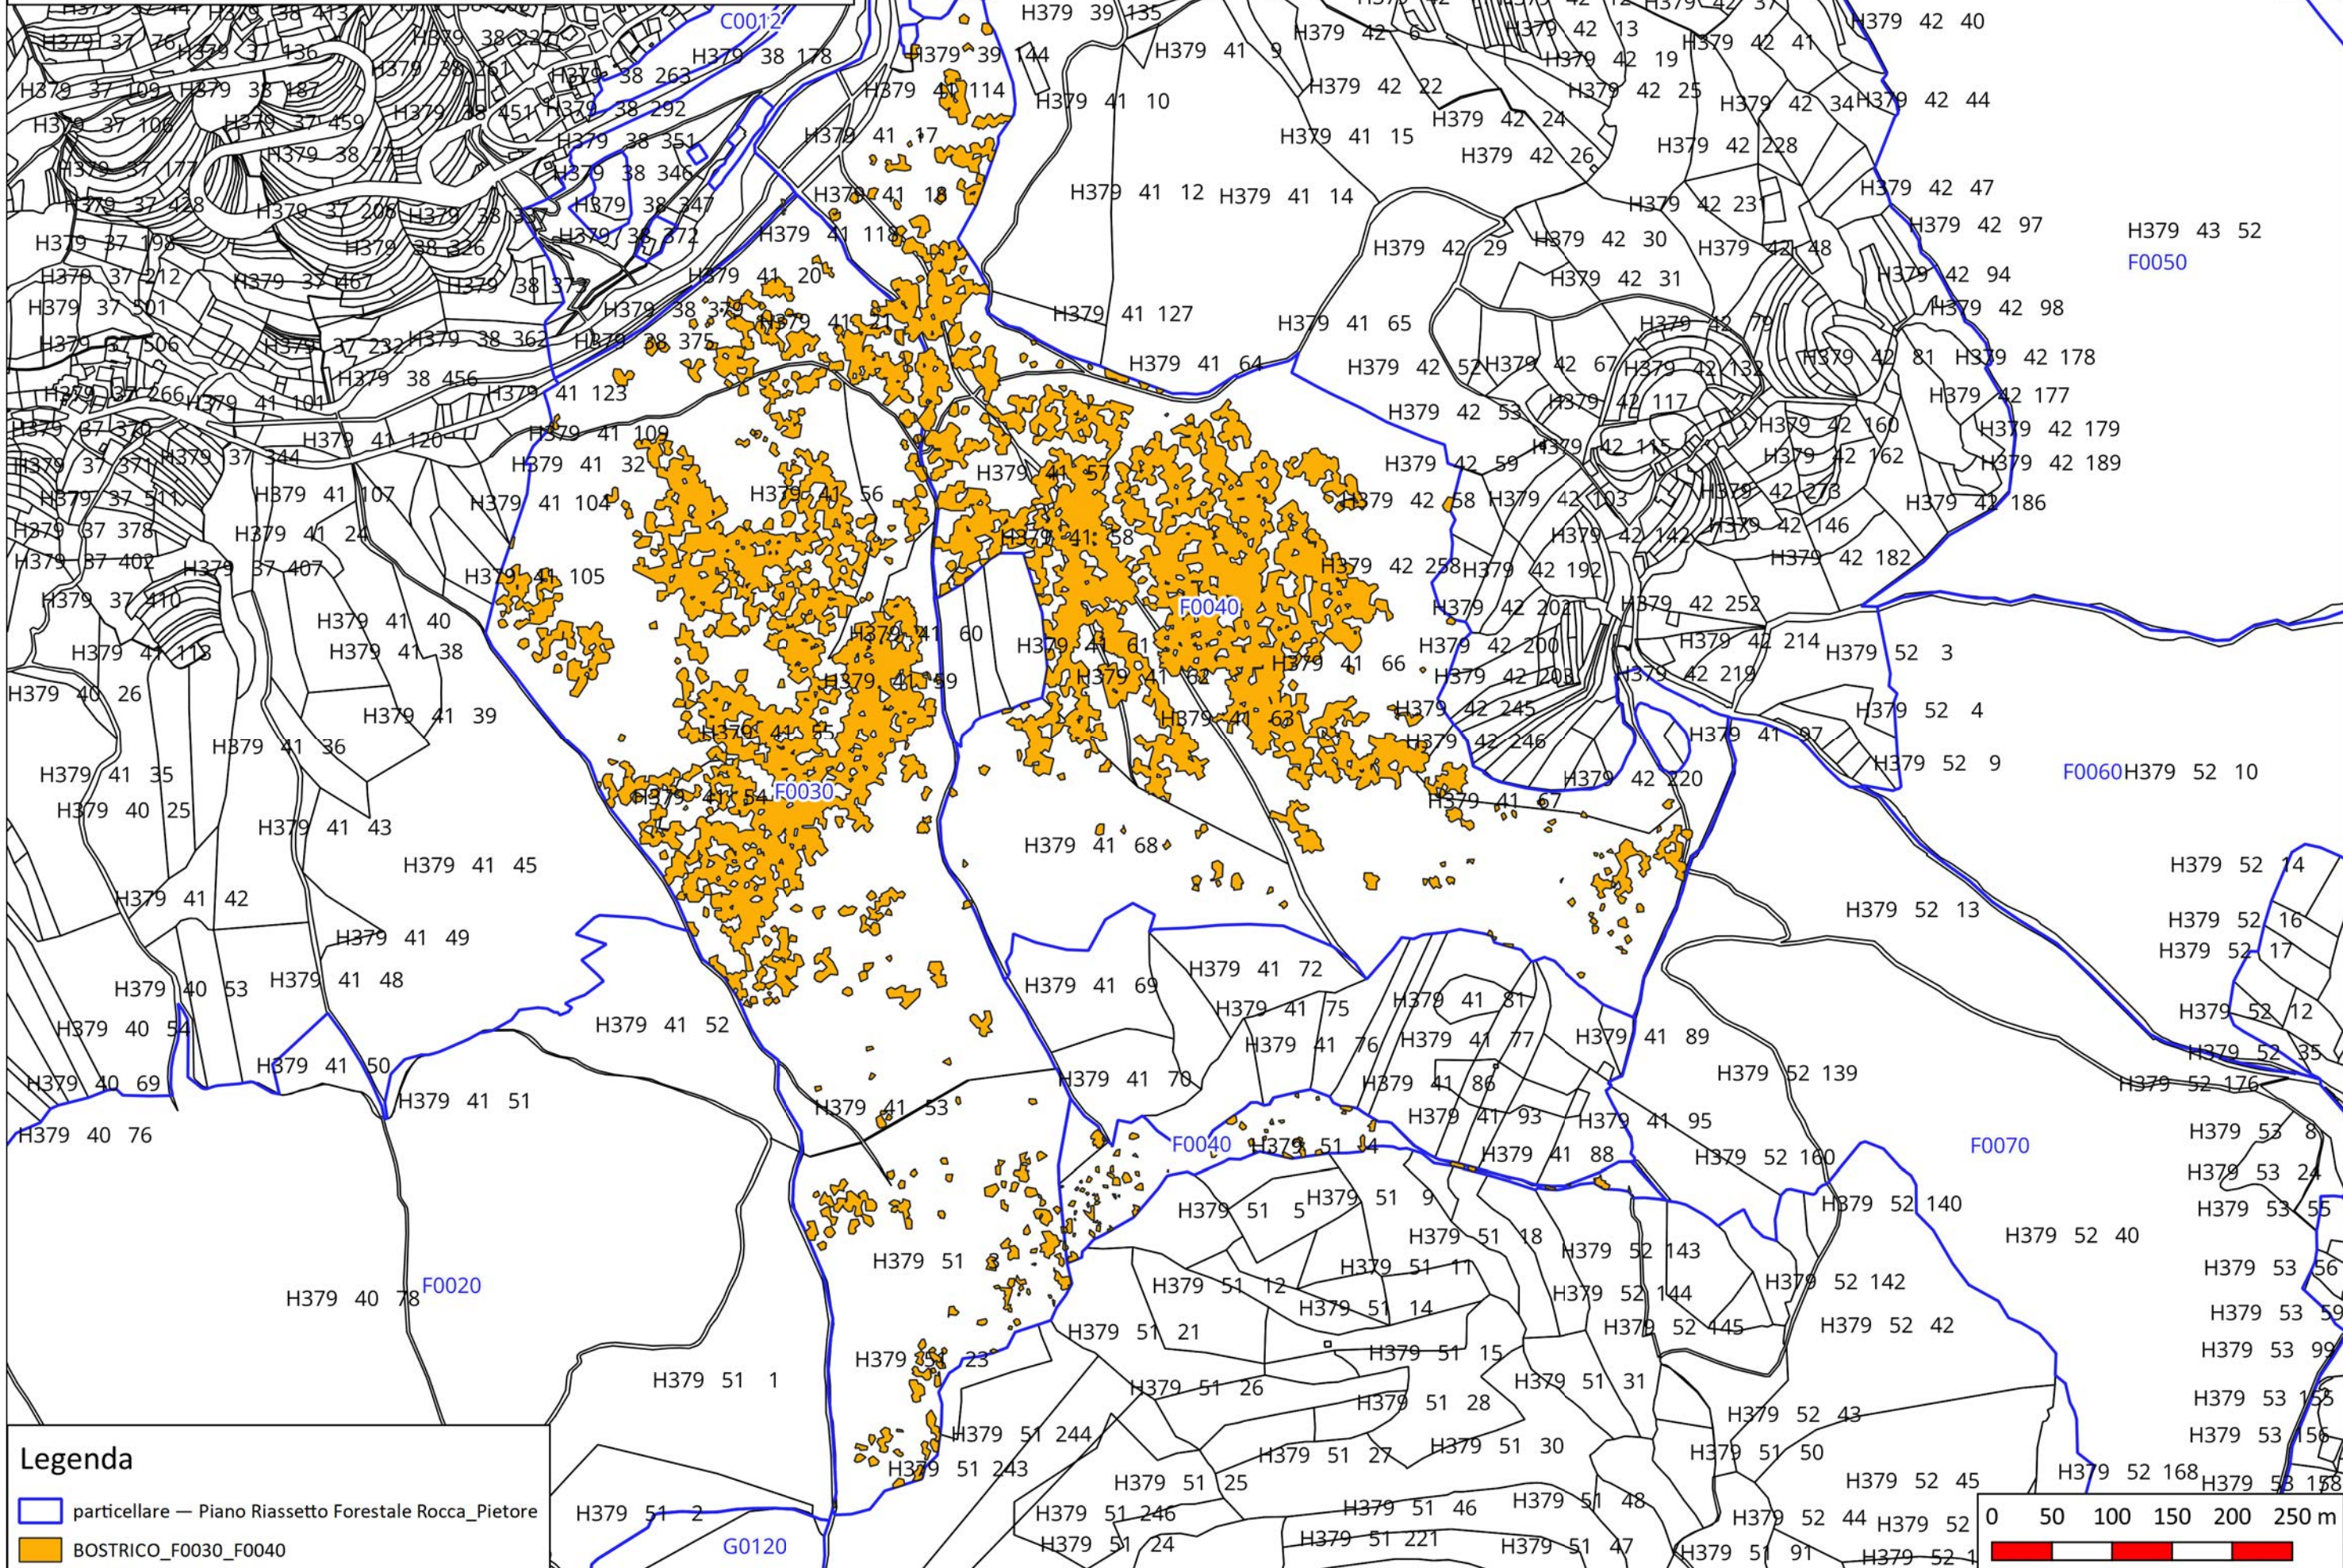

Legenda

-  partellare — Piano Riassetto Forestale Rocca_Pietore
-  BOSTRICO_F0030_F0040

Legenda

-  partellare — Piano Riassetto Forestale Rocca_Pietore
-  BOSTRICO_F0030_F0040

Legenda

-  partellare — Piano Riassetto Forestale Rocca_Pietore
-  BOSTRICO_F0030_F0040

Planimetria Catastale scala 1:5.000
C.T. Rocca Pietore - Fg. 41 - particelle varie

Legenda

-  partellare — Piano Riassetto Forestale Rocca_Pietore
-  BOSTRICO_F0030_F0040