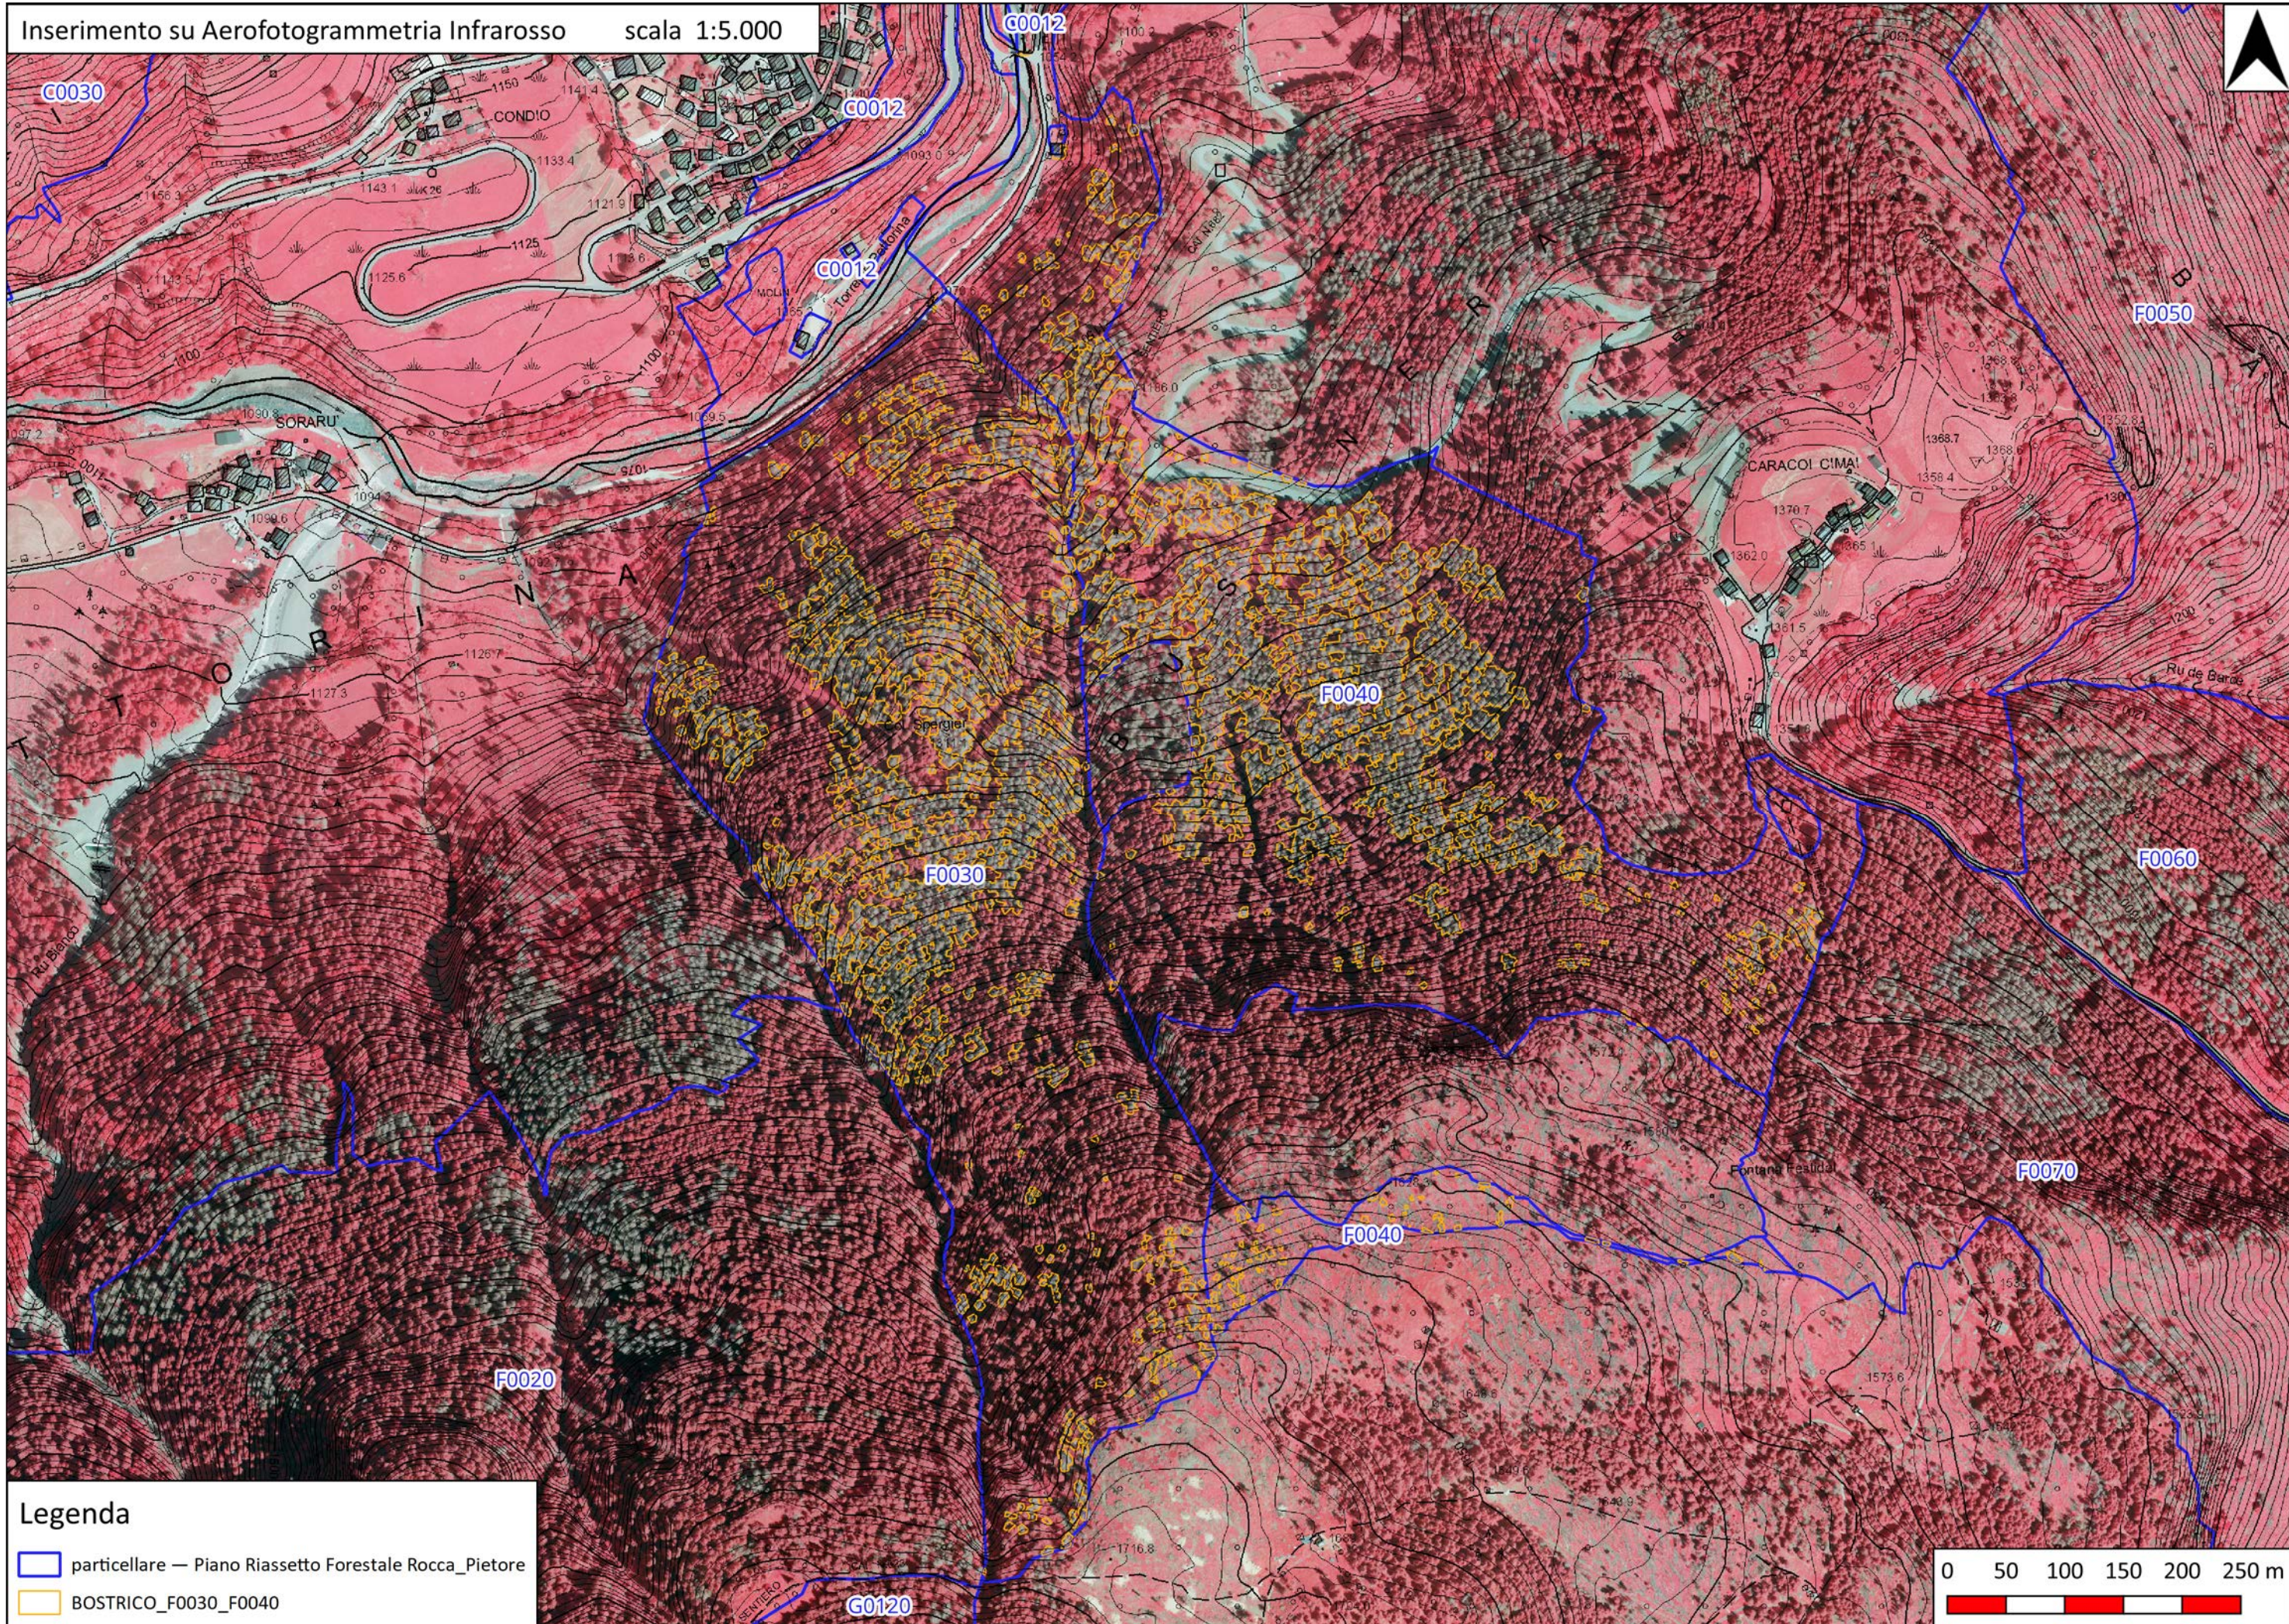

Legenda

-  partellare — Piano Riassetto Forestale Rocca_Pietore
-  BOSTRICO_F0030_F0040

Legenda

-  partellare — Piano Riassetto Forestale Rocca_Pietore
-  BOSTRICO_F0030_F0040

Legenda

-  partellare — Piano Riassetto Forestale Rocca_Pietore
-  BOSTRICO_F0030_F0040

Planimetria Catastale scala 1:5.000
C.T. Rocca Pietore - Fg. 41 - particelle varie

Legenda

-  partellare — Piano Riassetto Forestale Rocca_Pietore
-  BOSTRICO_F0030_F0040