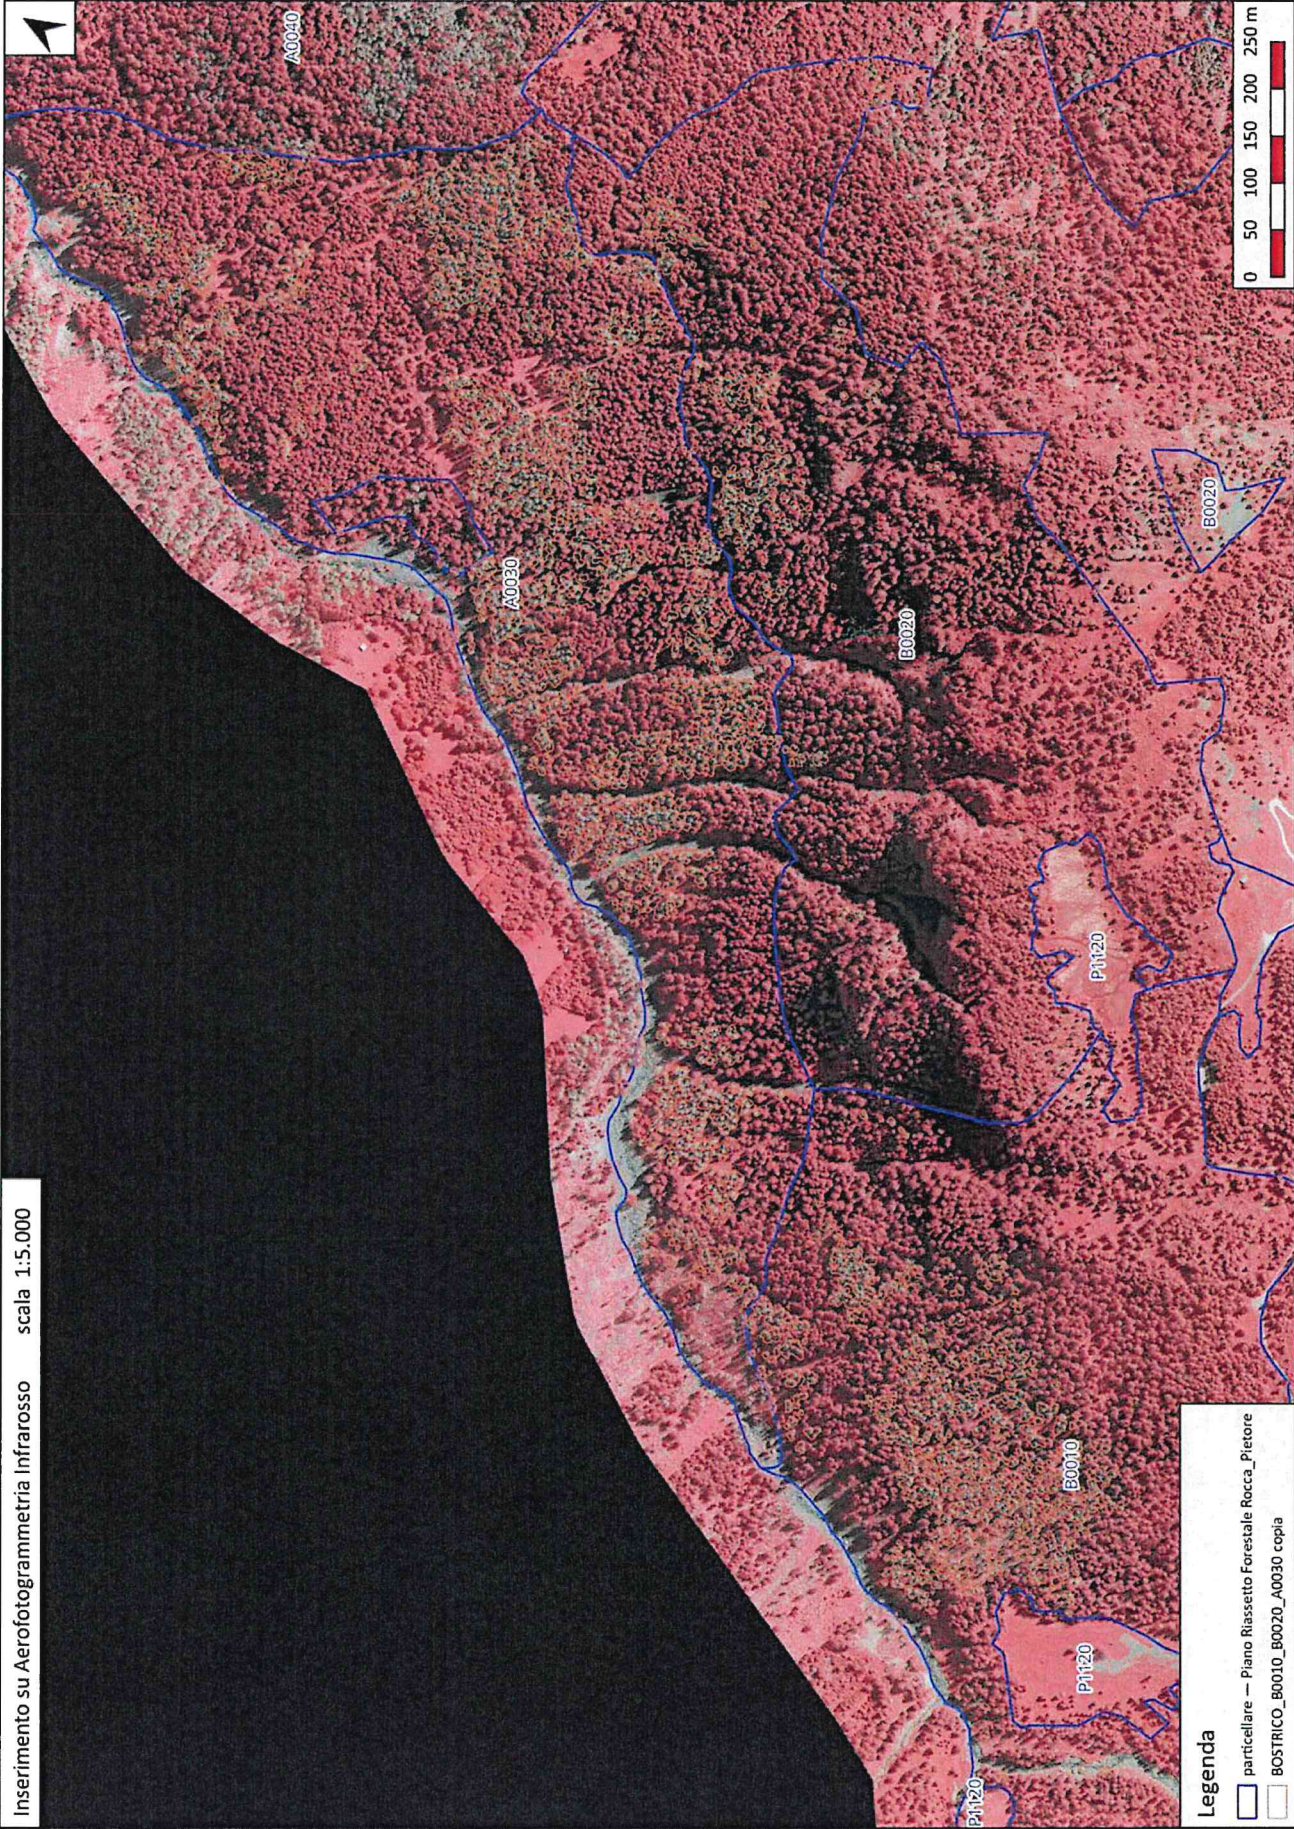

Corografia C.T.R  
scala 1:5.000

- Legenda**
- particolare — Piano Riussetto Forestale Rocca\_Pietore
  - BOSTRICO\_B0010\_B0020\_A0030

**Legenda**

-  particolare — Piano Riassetto Forestale Rocca\_Pietore
-  BOSTRICO\_ B0010\_ B0020\_ A0030

**Legenda**

- particolare — Piano Riassetto Forestale Rocca\_Pietore
- BOSTRICO\_B0010\_B0020\_A0030 copia

Planimetria Catastale scala 1:5.000  
C.T. Rocca Pietore - Fig. 1 10 - particelle varie

**Legenda**

- particellare — Piano Riassetto Forestale Rocca\_Pietore
- BOSTRICO\_B0010\_B0020\_A0030