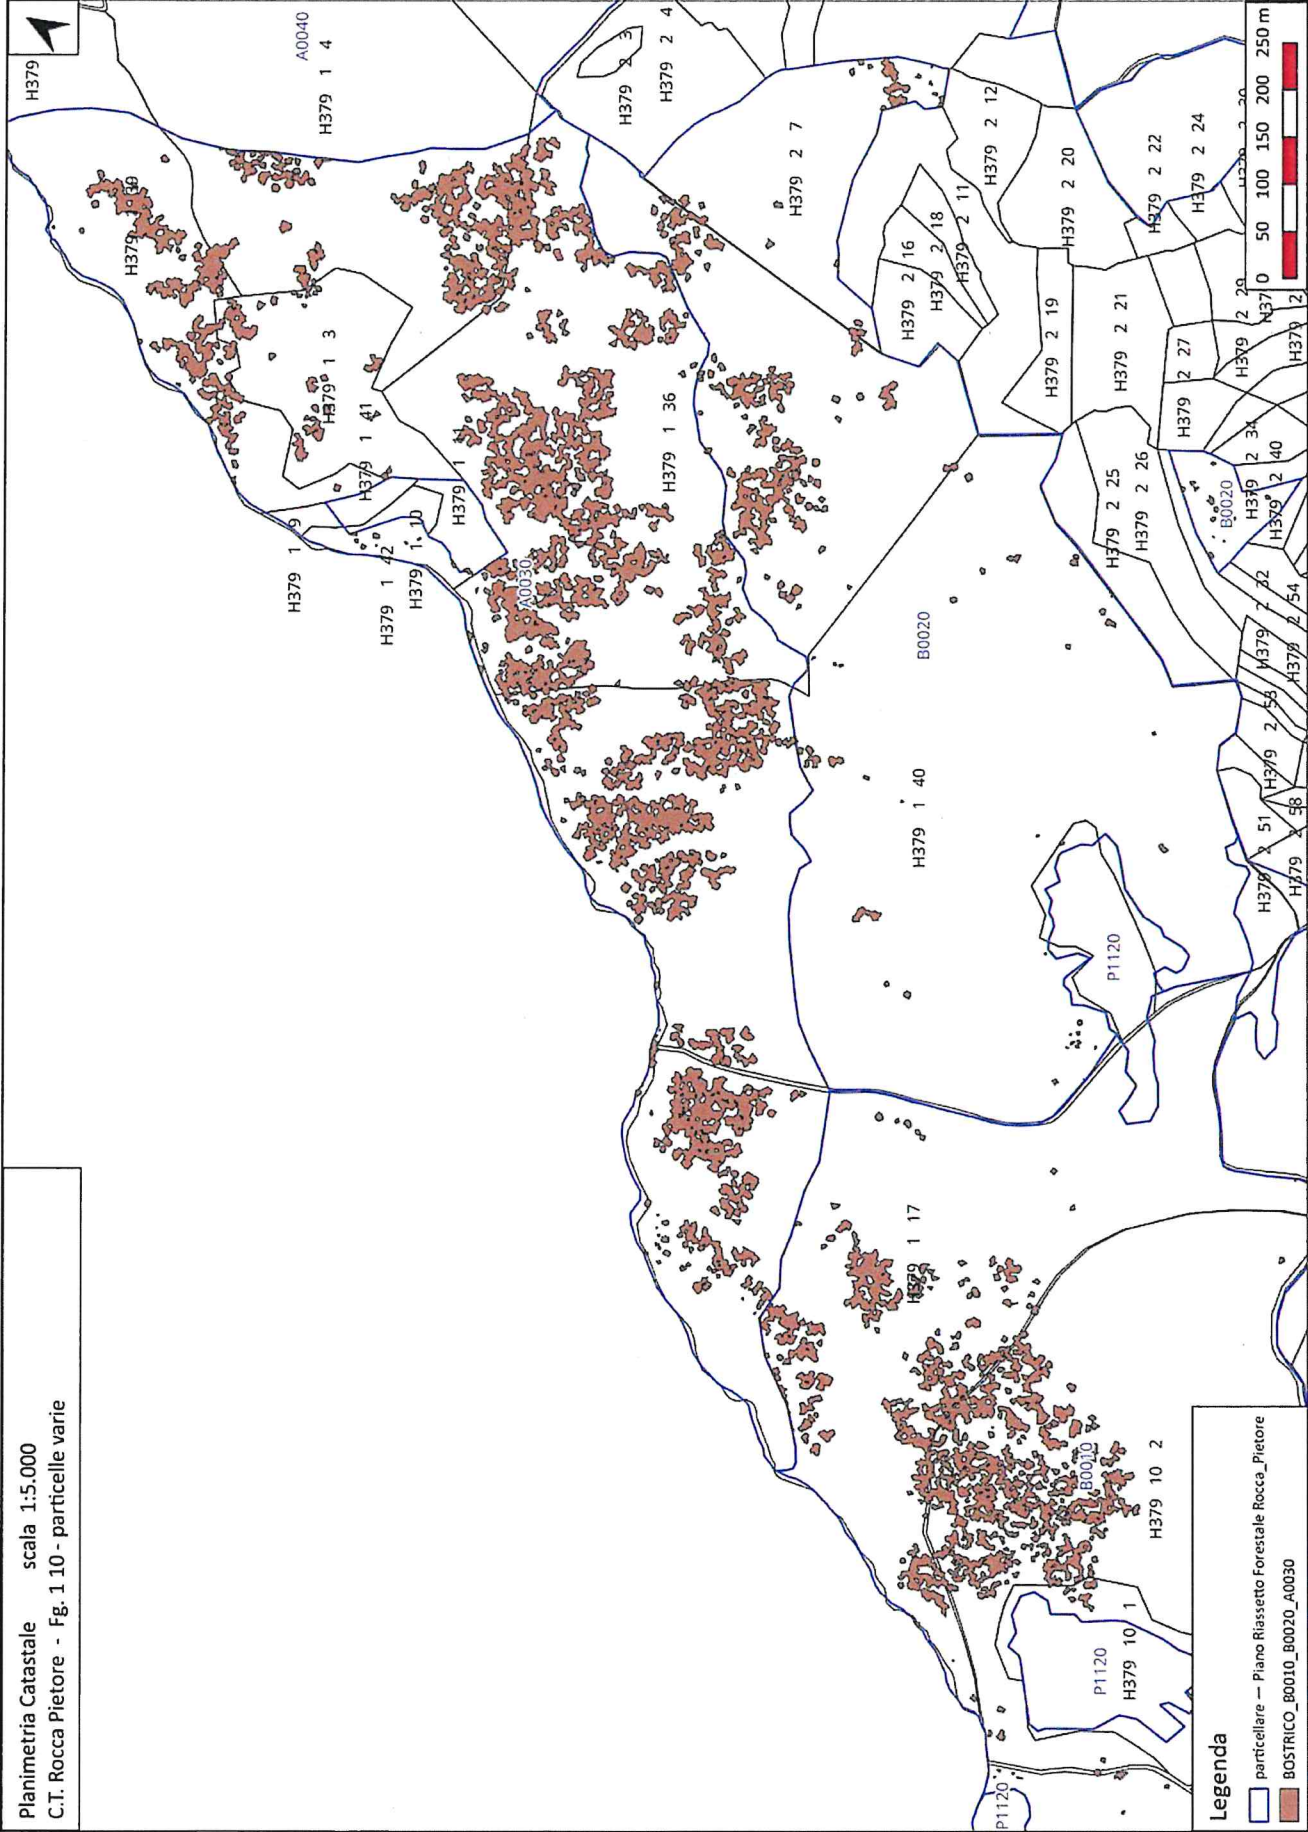

Corografia C.T.R  
scala 1:5.000

- Legenda**
- particolare — Piano Riussetto Forestale Rocca\_Pietore
  - BOSTRICO\_B0010\_B0020\_A0030

**Legenda**

-  particolare — Piano Riassetto Forestale Rocca\_Pietore
-  BOSTRICO\_ B0010\_ B0020\_ A0030

**Legenda**

- particolare — Piano Riassetto Forestale Rocca\_Pietore
- BOSTRICO\_B0010\_B0020\_A0030 copia

Planimetria Catastale scala 1:5.000  
C.T. Rocca Pietore - Fig. 1 10 - particelle varie

**Legenda**

- particellare — Piano Riassetto Forestale Rocca\_Pietore
- BOSTRICO\_B0010\_B0020\_A0030